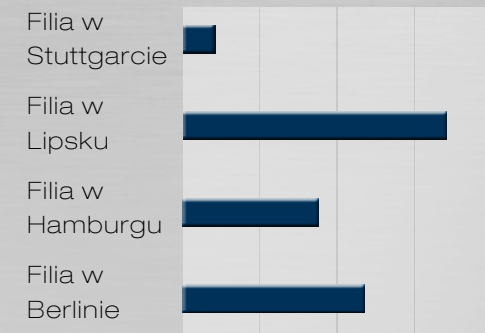

Stały dostęp do danych.
Możliwość tworzenia analiz oraz synchronizacji programów pieczenia i parametrów pieca.

Pytania?

wnet@wiesheu.de
www.wiesheu.pl

- Jakie programy pieczenia są używane najczęściej?
- Kiedy odbywa się pieczenie?
- Co jest sprzedawane w jakiej filii?