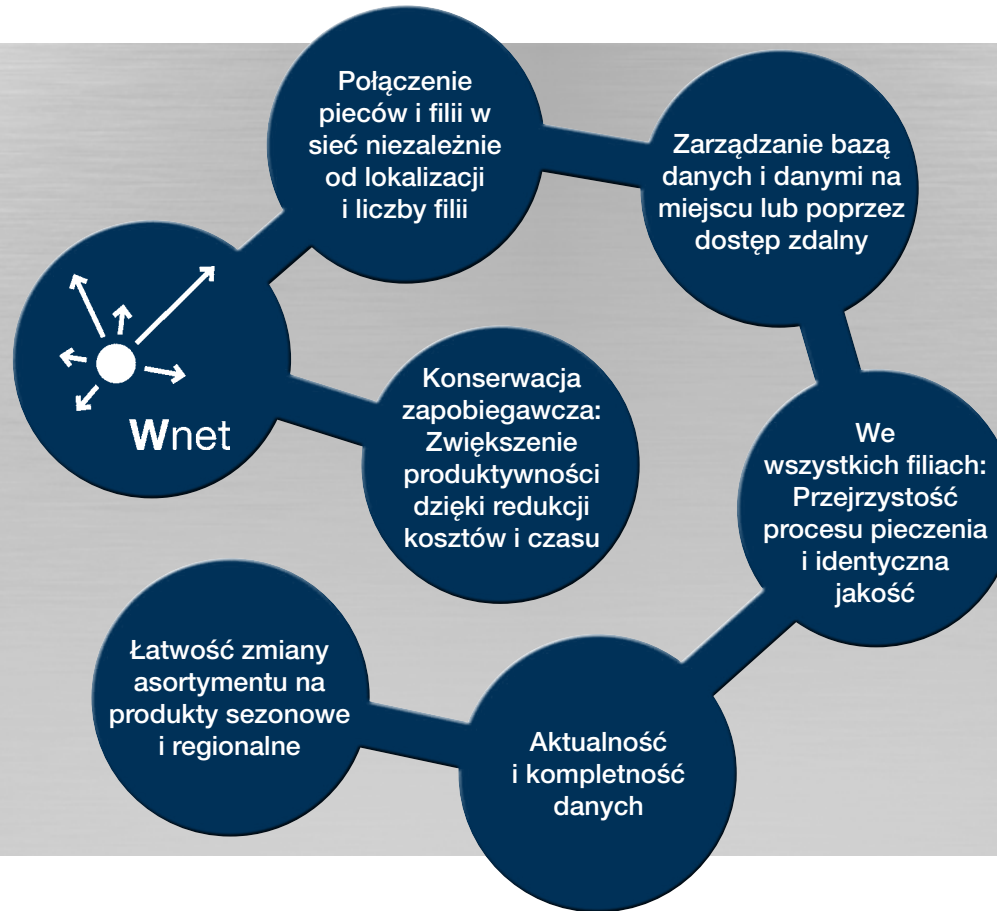

Czym jest Wnet?

- Wnet to programowe rozwiązanie do komfortowego zarządzania piecami połączonymi w sieć.
- Wnet zapewnia przejrzysty podgląd wykorzystania zasobów i stanowi wszechstronne narzędzie konserwacyjne i serwisowe.
- Wnet to nie tylko możliwość podłączenia do istniejących baz danych, lecz również ogromny potencjał oszczędności dzięki zoptymalizowanemu zarządzaniu danymi oraz zmniejszeniu nakładów serwisowych.
- Dzięki możliwości przesyłania firmware oraz konfiguracji jednym kliknięciem myszki można zaktualizować oprogramowanie we wszystkich piecach.

Co potrafi Wnet?